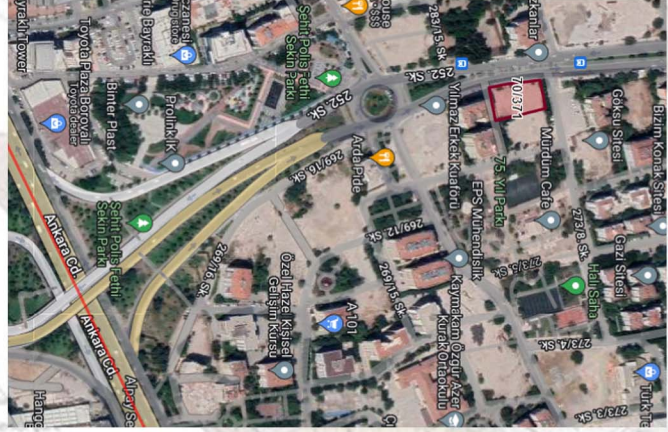

Otopark Girişi

Öznitelik Bilgisi	
Öznitelik Bilgisi	Bina/BB Listesi
İl	İzmir
İlçe	Bayraklı
Mahalle/Köy	Mansuroğlu
Mahalle No	10030
Ada	70
Parsel	371
Tapu Alanı	1.582,00
Nitelik	Arsa
Mevkii	-
Zemin Tip	Ana Taşınmaz
Pafta	-