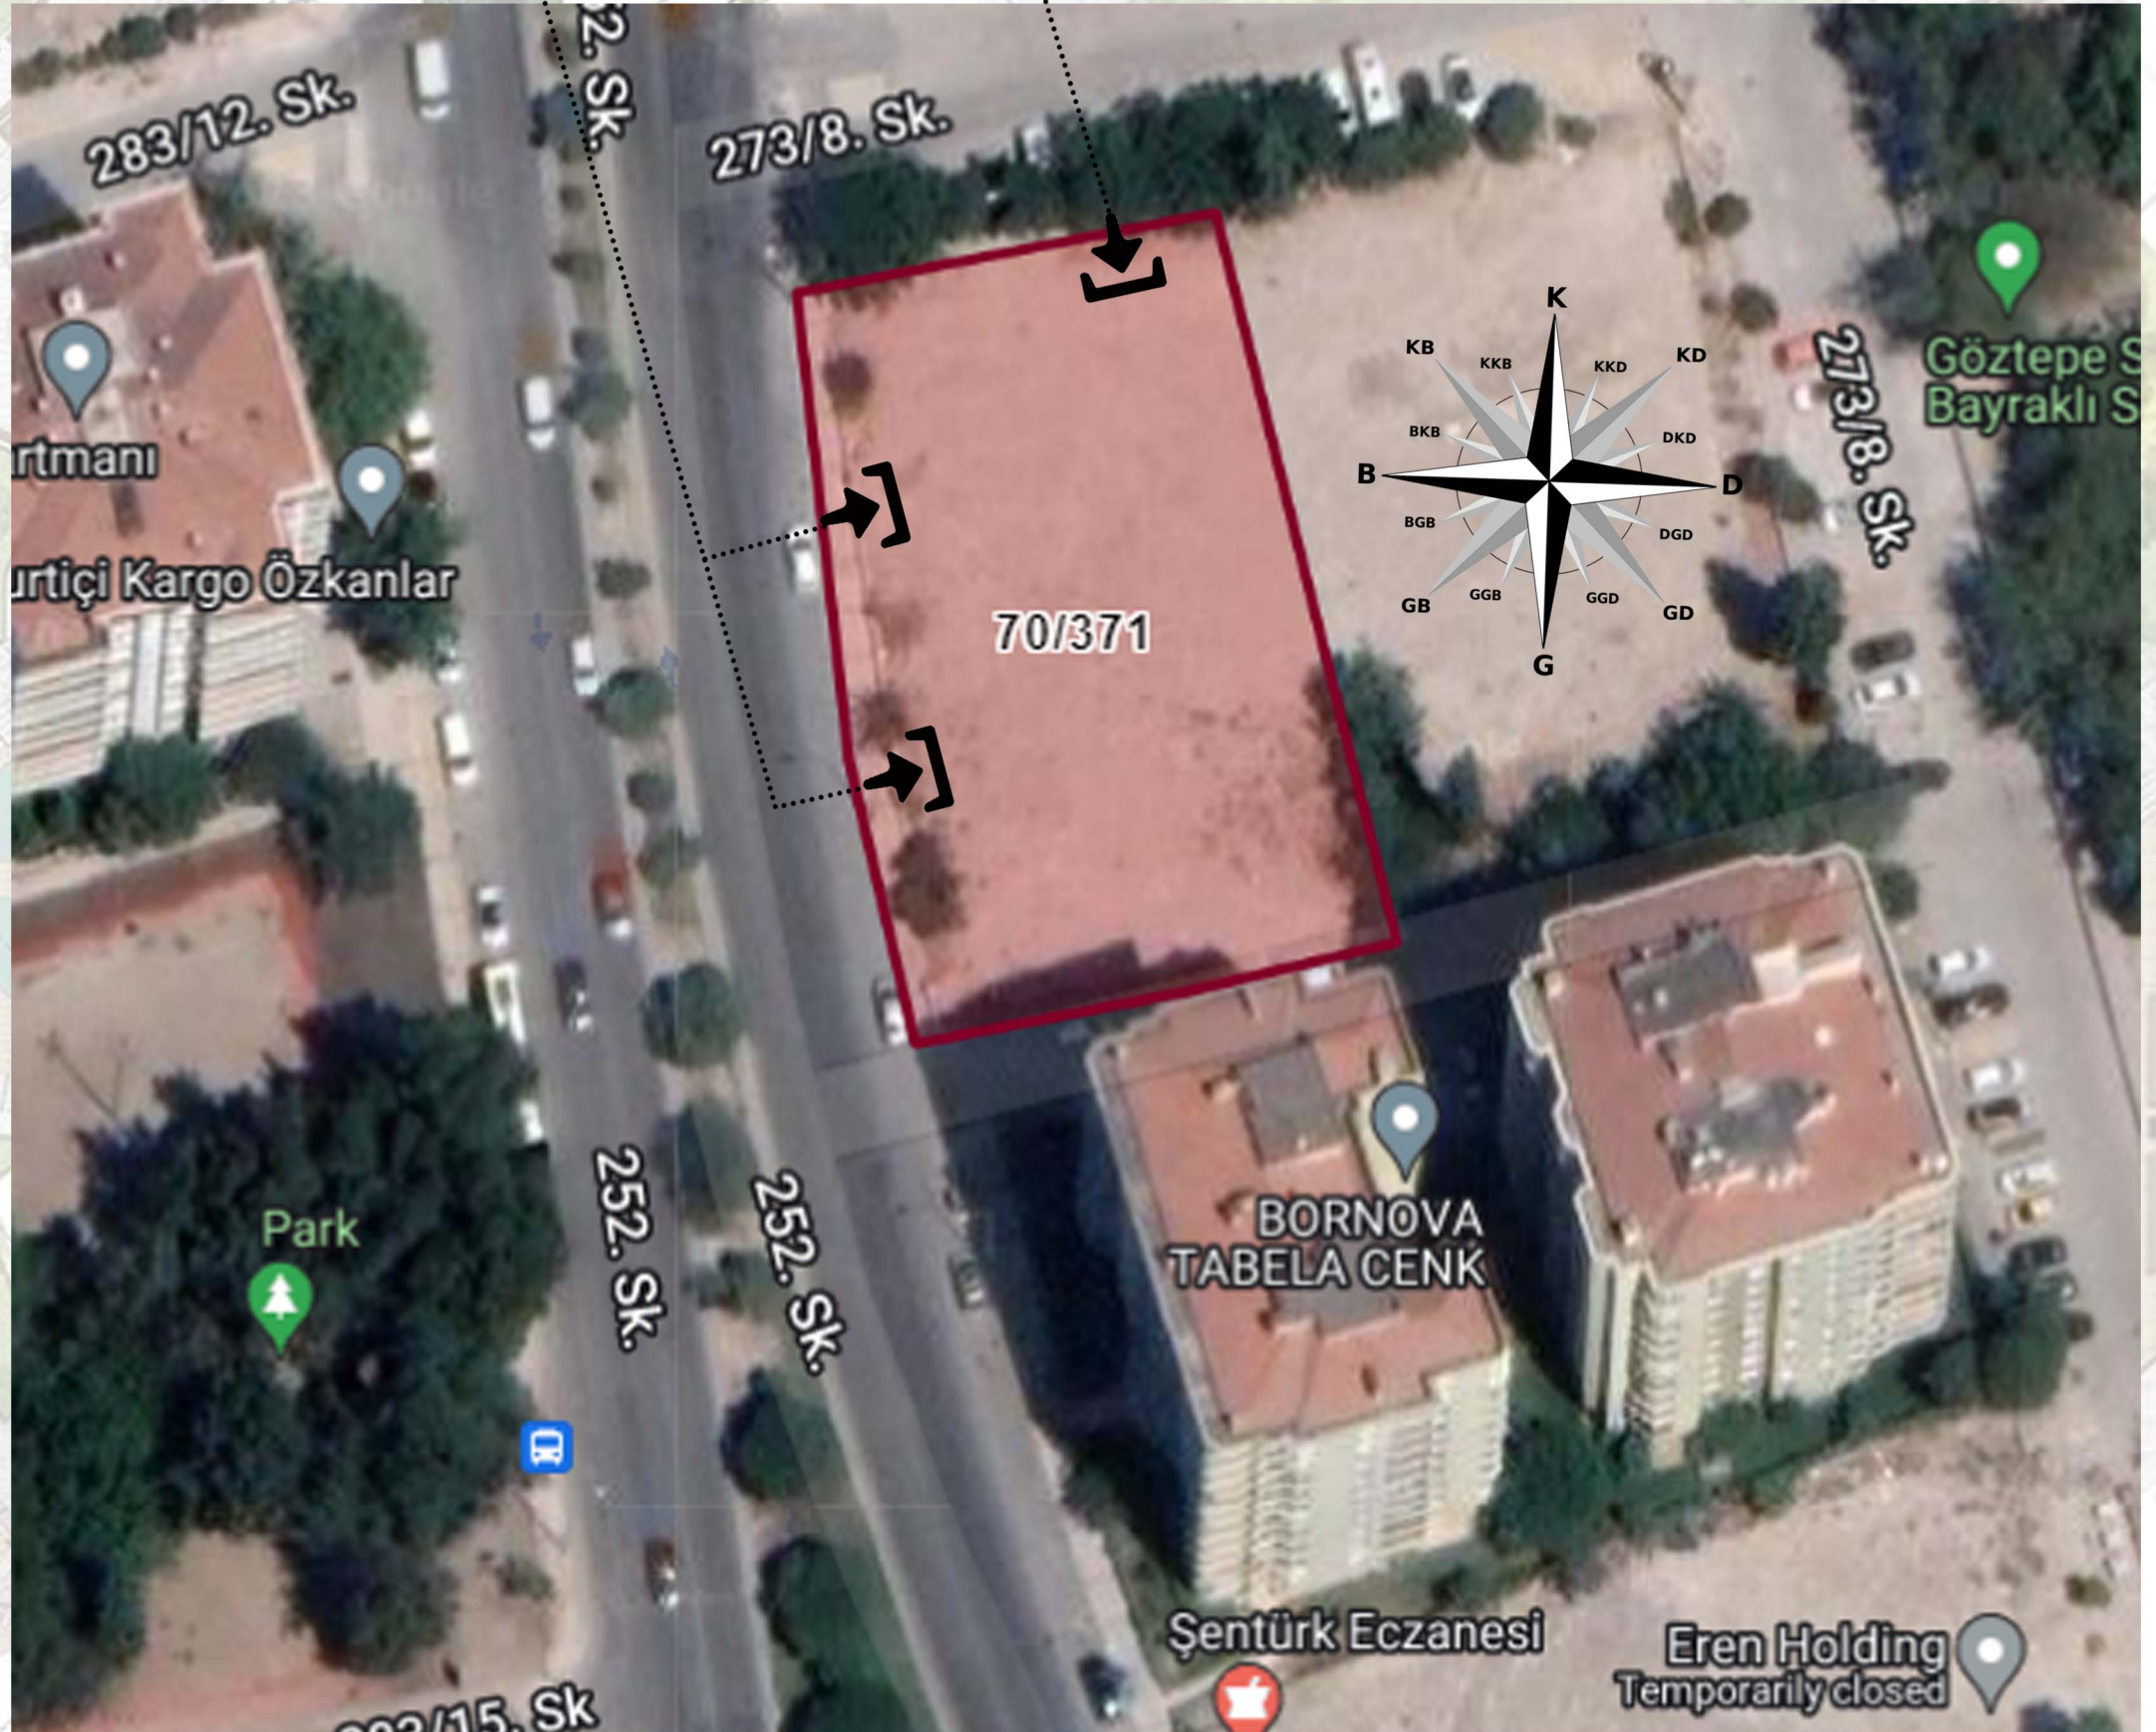

Yaşanacak Mekanlar İnşa Ediyoruz

AKSOY ADIM Bayraklı

MASTERPLAN 1:200

Shadow analysis

PLANTS DESIGN

- Food Pavilion
- Running Seminar
- Whose Exhibition
- Artı Salon
- Children Play
- Sports
- Artwork

Yaya Girişi
Blok A&B

Otopark Girişi

Öznitelik Bilgisi	
Öznitelik Bilgisi	Bina/BB Listesi
İl	İzmir
İlçe	Bayraklı
Mahalle/Köy	Mansuroğlu
Mahalle No	10030
Ada	70
Parsel	371
Tapu Alanı	1.582,00
Nitelik	Arsa
Mevkii	-
Zemin Tip	Ana Taşınmaz
Pafta	-

4.90 x 2.40
Megan araba boyutları
Yükseklik x Genişlik x Uzunluk:
1.435 x 1.875 x 4.364

4.90 x 2.40

Zemin Kat

İki bağımsız giriş
28 Otopark
4 dükkan

Alija İzetbegovic Caddesi

Private Sector

Etrafı perde betonla güçlendirilmiş Yapı çekirdeği