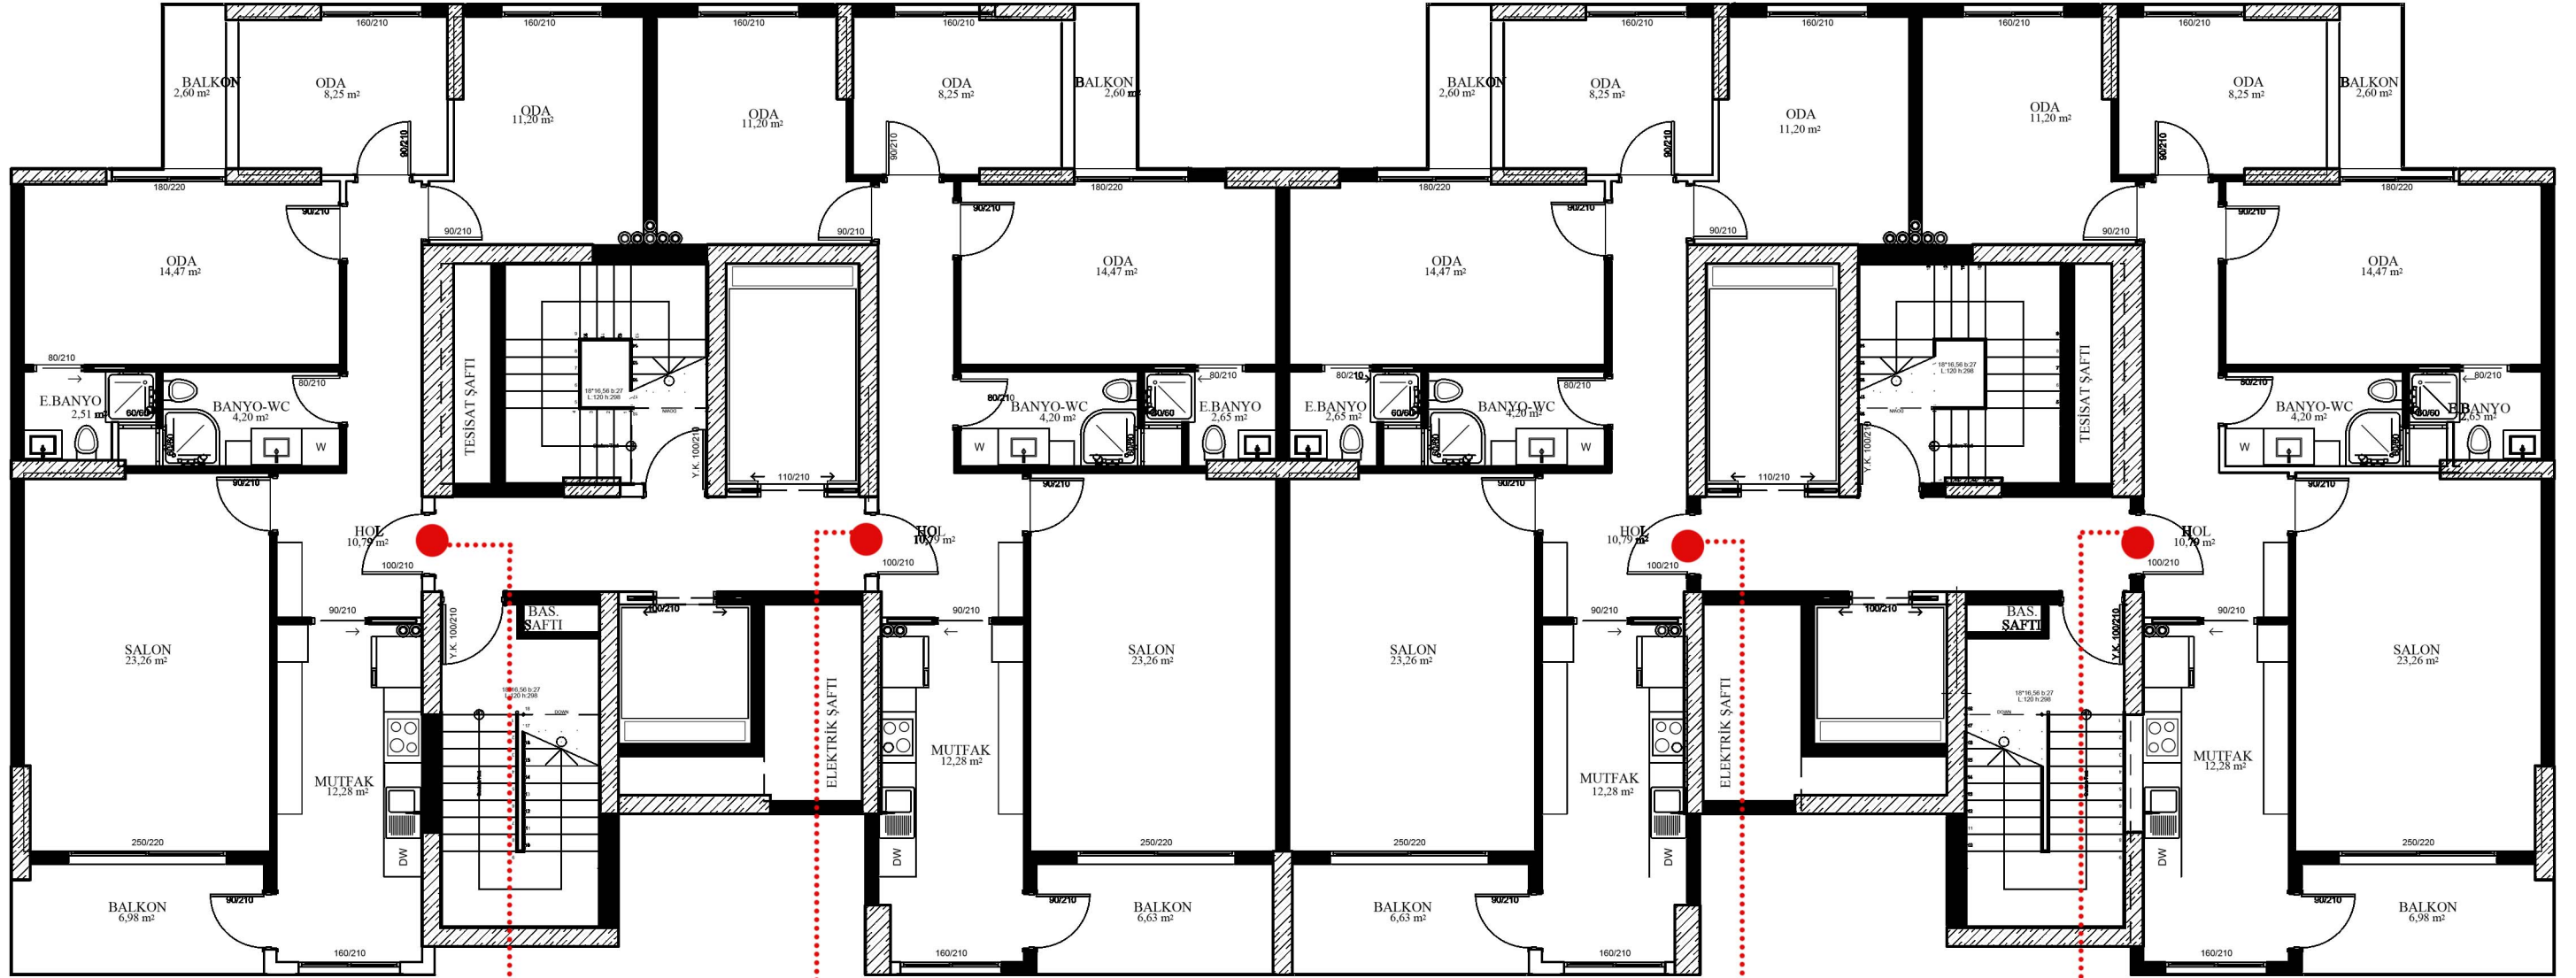

4.90 x 2.40
Megan araba boyutları
Yükseklik x Genişlik x Uzunluk:
1.435 x 1.875 x 4.364

4.90 x 2.40

Zemin Kat

İki bağımsız giriş
28 Otopark
4 dükkan

Alija İzetbegovic Caddesi

Private Sector

Etrafı perde betonla güçlendirilmiş Yapı çekirdeği

Alia İzetbegovic Caddesi

B Blok Daire 02
Birinci kat
Net Alan 142

Oda
11.2

Oda
8.25

Balkon
2.6

Oda
14.47

Banyo
2.65

SALON
23.26

B Blok Daire 02
Birinci kat
Net Alan 142

Yatak Odası için ikinci Seçenek

Oda
11.2

In materials analysis, it is divided into 4 main categories: Soft ground, Hard ground, Urban base and Urban furniture.

FURNITURE DESIGN

Pitches

Frontage Square

A18

A17

B18

B17