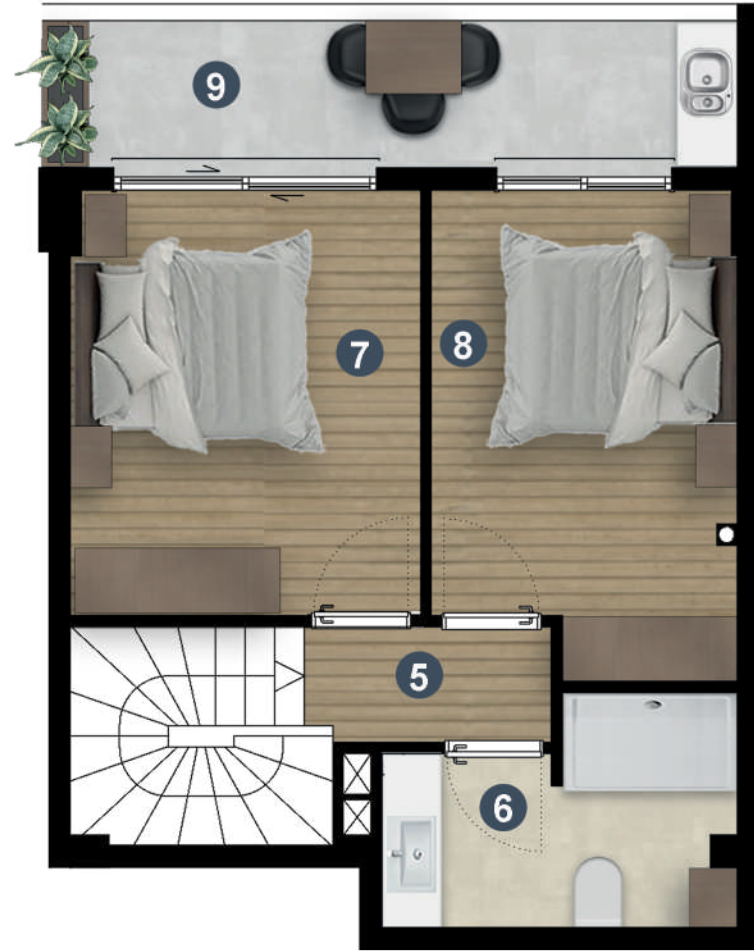

3+1

NET (balkon ve duvar dahil) 131 m²
BRÜT 168 m²

1. ANTRE	5,0 m ²	7. EBV. BANYO	5,0 m ²
2. SALON	31,0 m ²	8. ÇAMAŞIR O.	1,2 m ²
3. MUTFAK	12,5 m ²	9. ODA	10,0 m ²
4. HOL	6,0 m ²	10. ODA	12,0 m ²
5. BANYO	5,2 m ²	11. BALKON	4,2 m ²
6. YATAK ODASI	15,0 m ²	12. BALKON	12,0 m ²

2+1

NET (balkon ve duvar dahil) 67 m²
BRÜT 86 m²

1. ANTRE	5,0 m ²	4. SALON & MUTFAK	21,0 m ²
2. SALON	4,5 m ²	5. ODA	9,5 m ²
3. MUTFAK	12,5 m ²	6. BALKON	8,0 m ²

2+1

Dubleks

NET (balkon ve duvar dahil) 93 m²
BRÜT 119 m²

Dubleks Zemin Katı

Dubleks 1. Katı

1. ANTRE	3,5 m ²
2. BANYO	4,5 m ²
3. SALON & MUTFAK	24,0 m ²
4. BALKON	5,0 m ²

7. HOL	3,0 m ²
8. BANYO	6,0 m ²
9. YATAK ODASI	12,5 m ²
10. ODA	12,0 m ²
11. TERAS	11,0 m ²