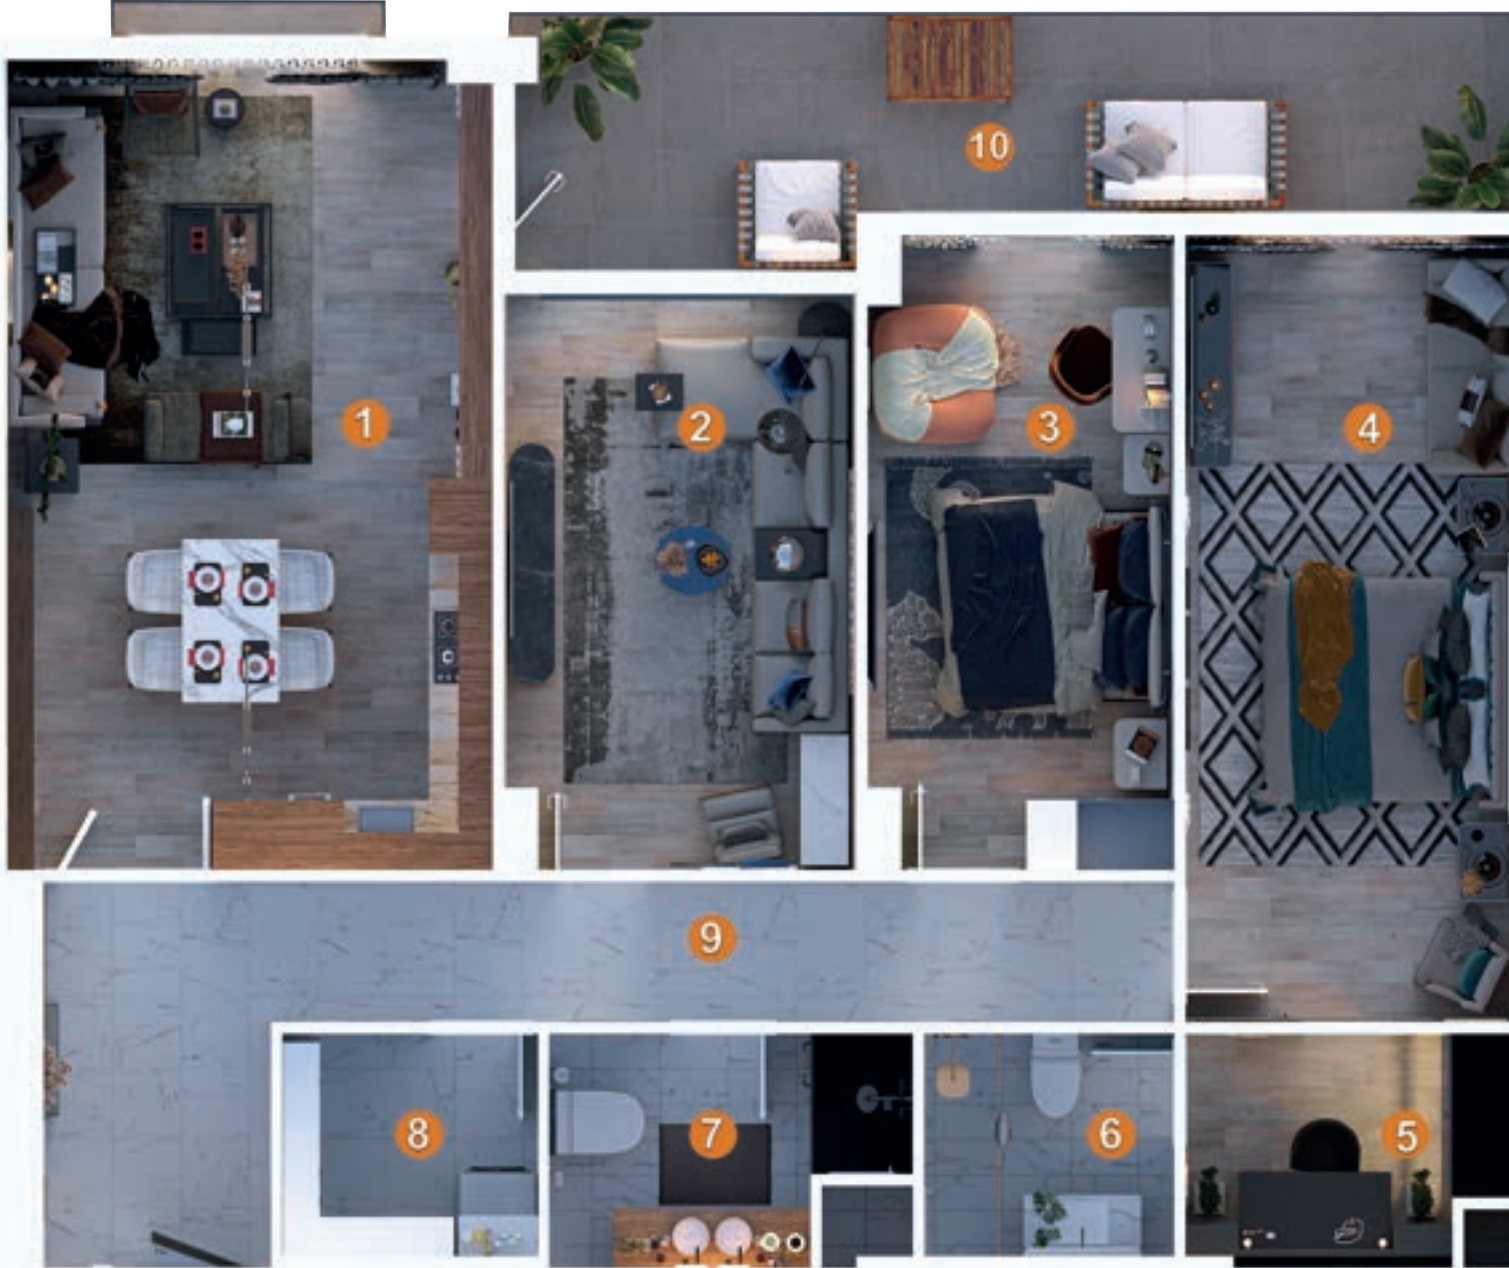

TİP 2 – 3+1

Açık Mutfak

Toplam Net Alan: 132.00 m² (balkon dahil)
Toplam Brüt Alan: 172.00 m²

1. 1 Salon+Mutfak: 31.85 m²
2. 2 Oturma Odası: 13.75 m²
3. 3 Yatak Odası: 15.05 m²
4. 4 Yatak Odası: 19.83 m²
5. 5 Giyinme Odası: 5.54 m²
6. 6 Ebeveyn Banyo: 4.27 m²
7. 7 Banyo/Wc: 5.43 m²
8. 8 Kiler: 4.43 m²
9. 9 Antre: 15.64 m²
10. 10 Balkon: 16.48 m²