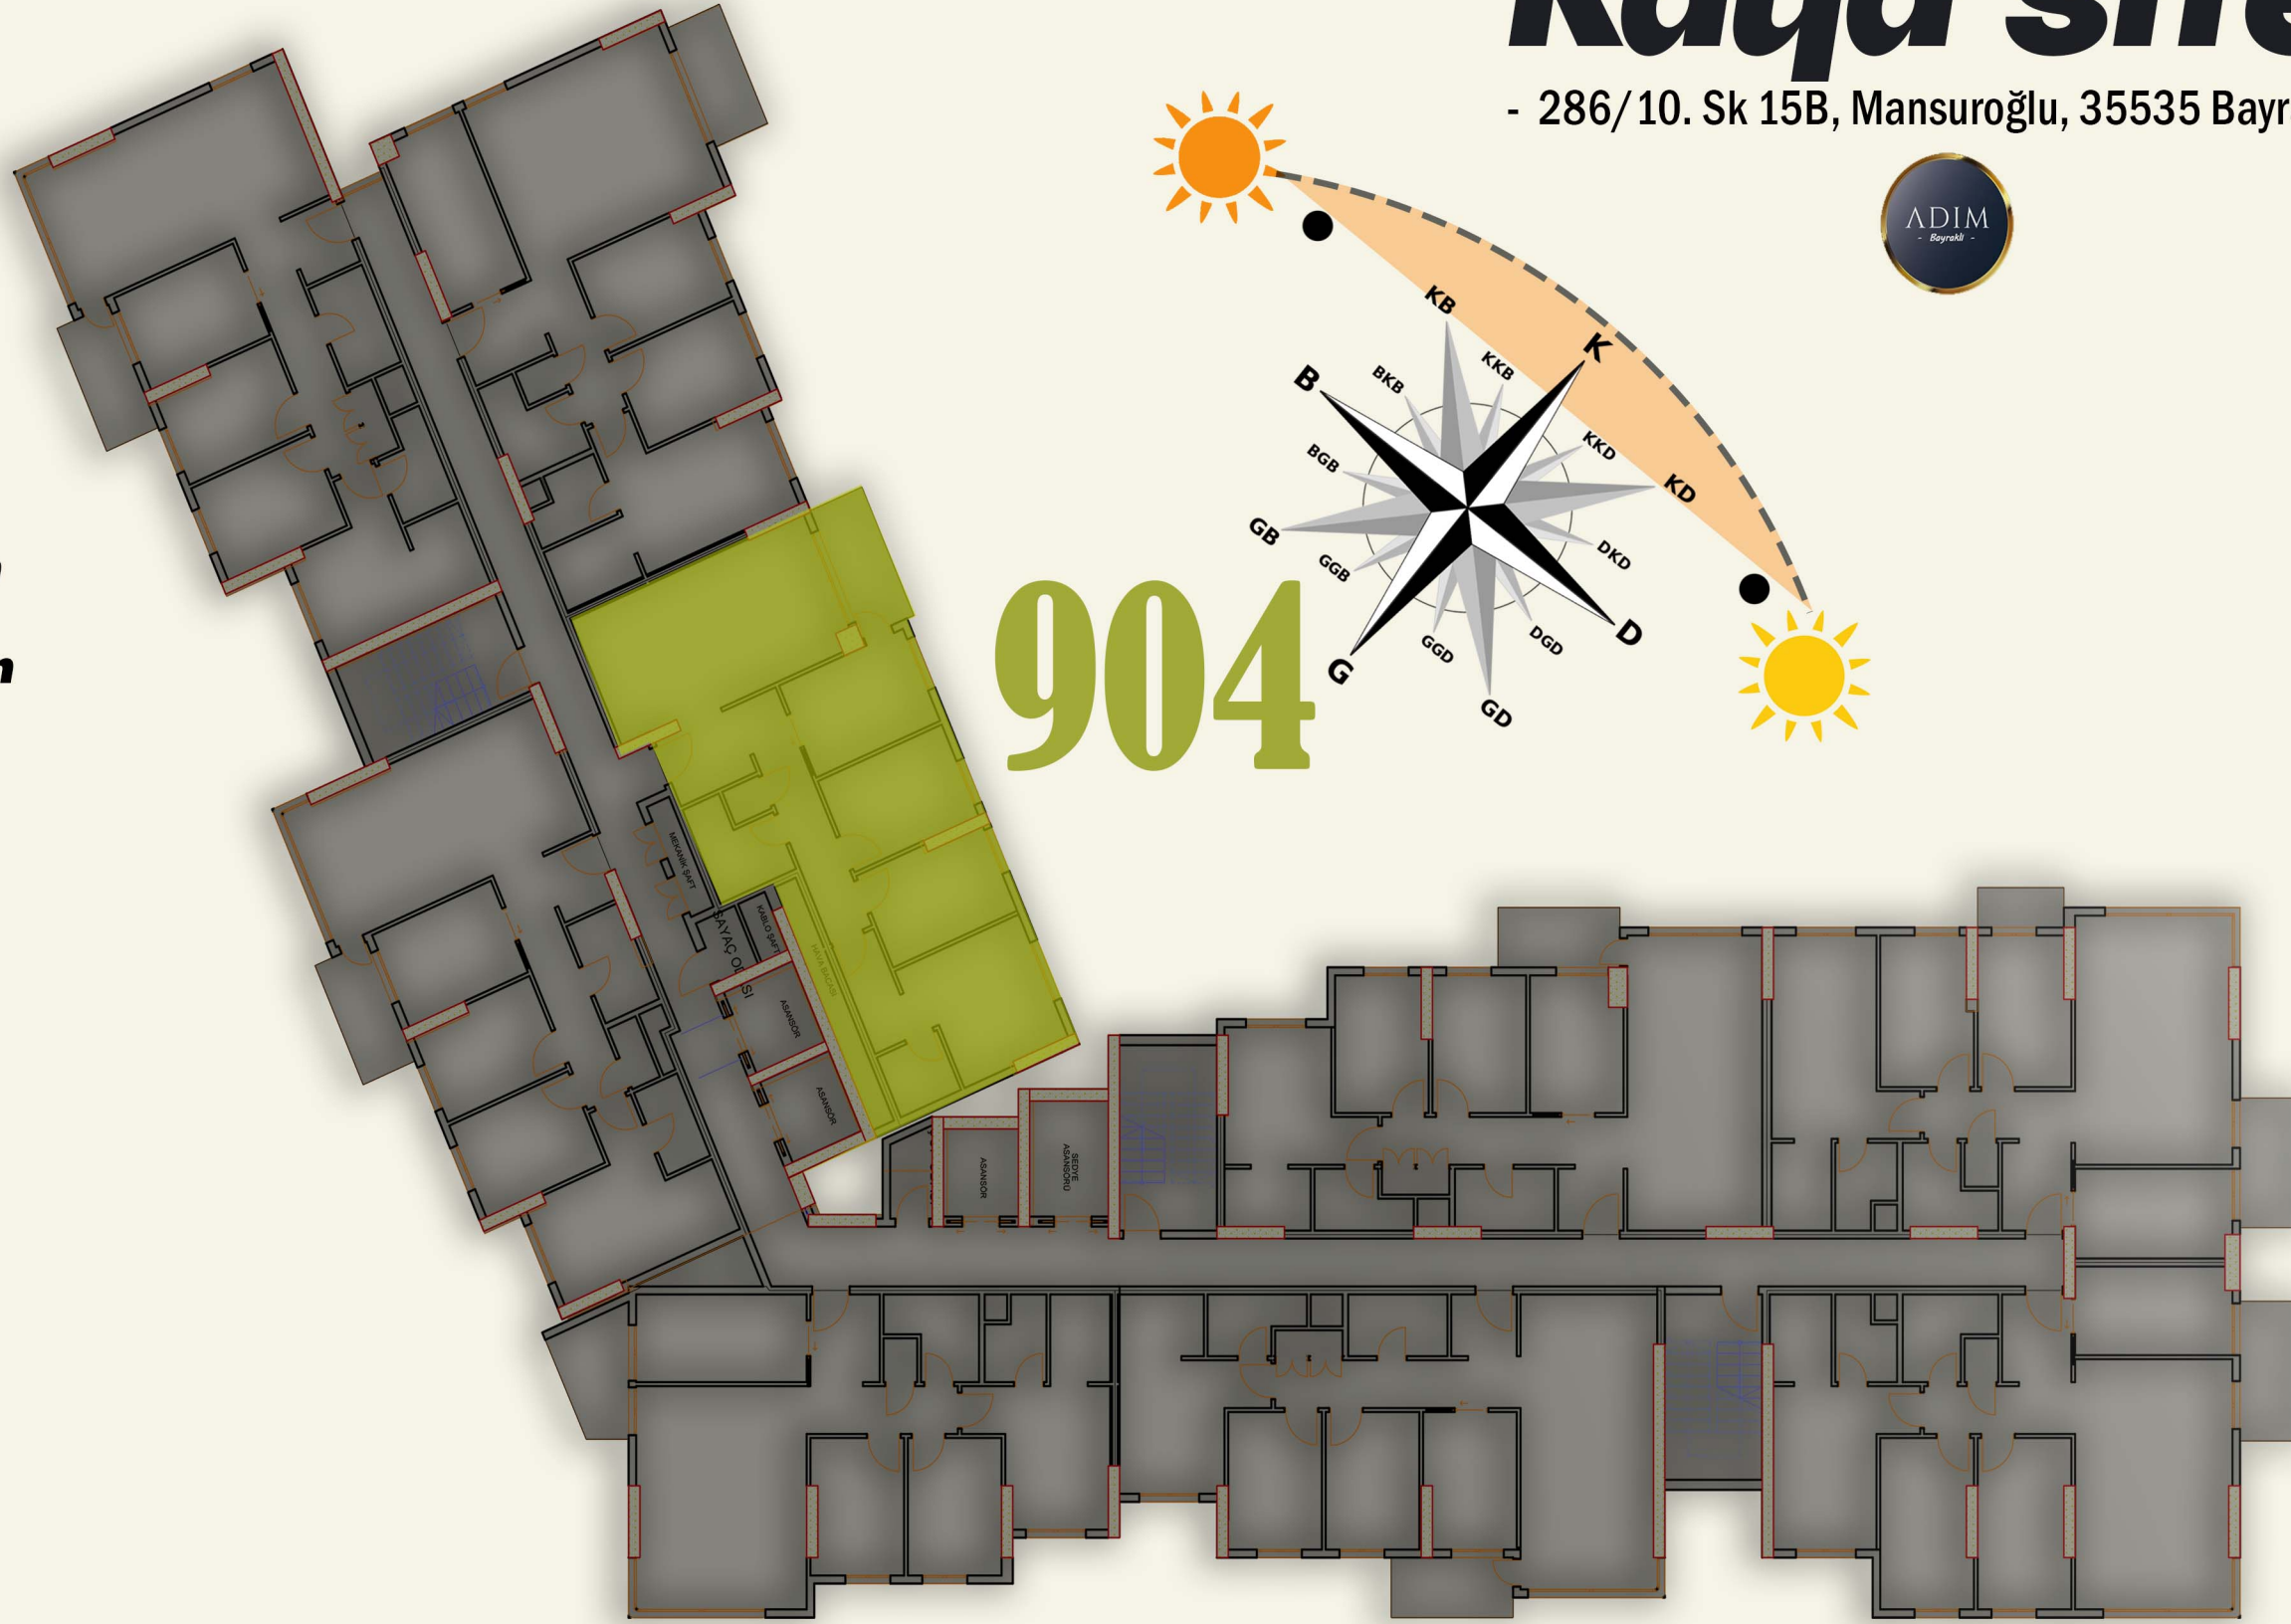

904

Net Alan
102.1
Brüt Alan
138