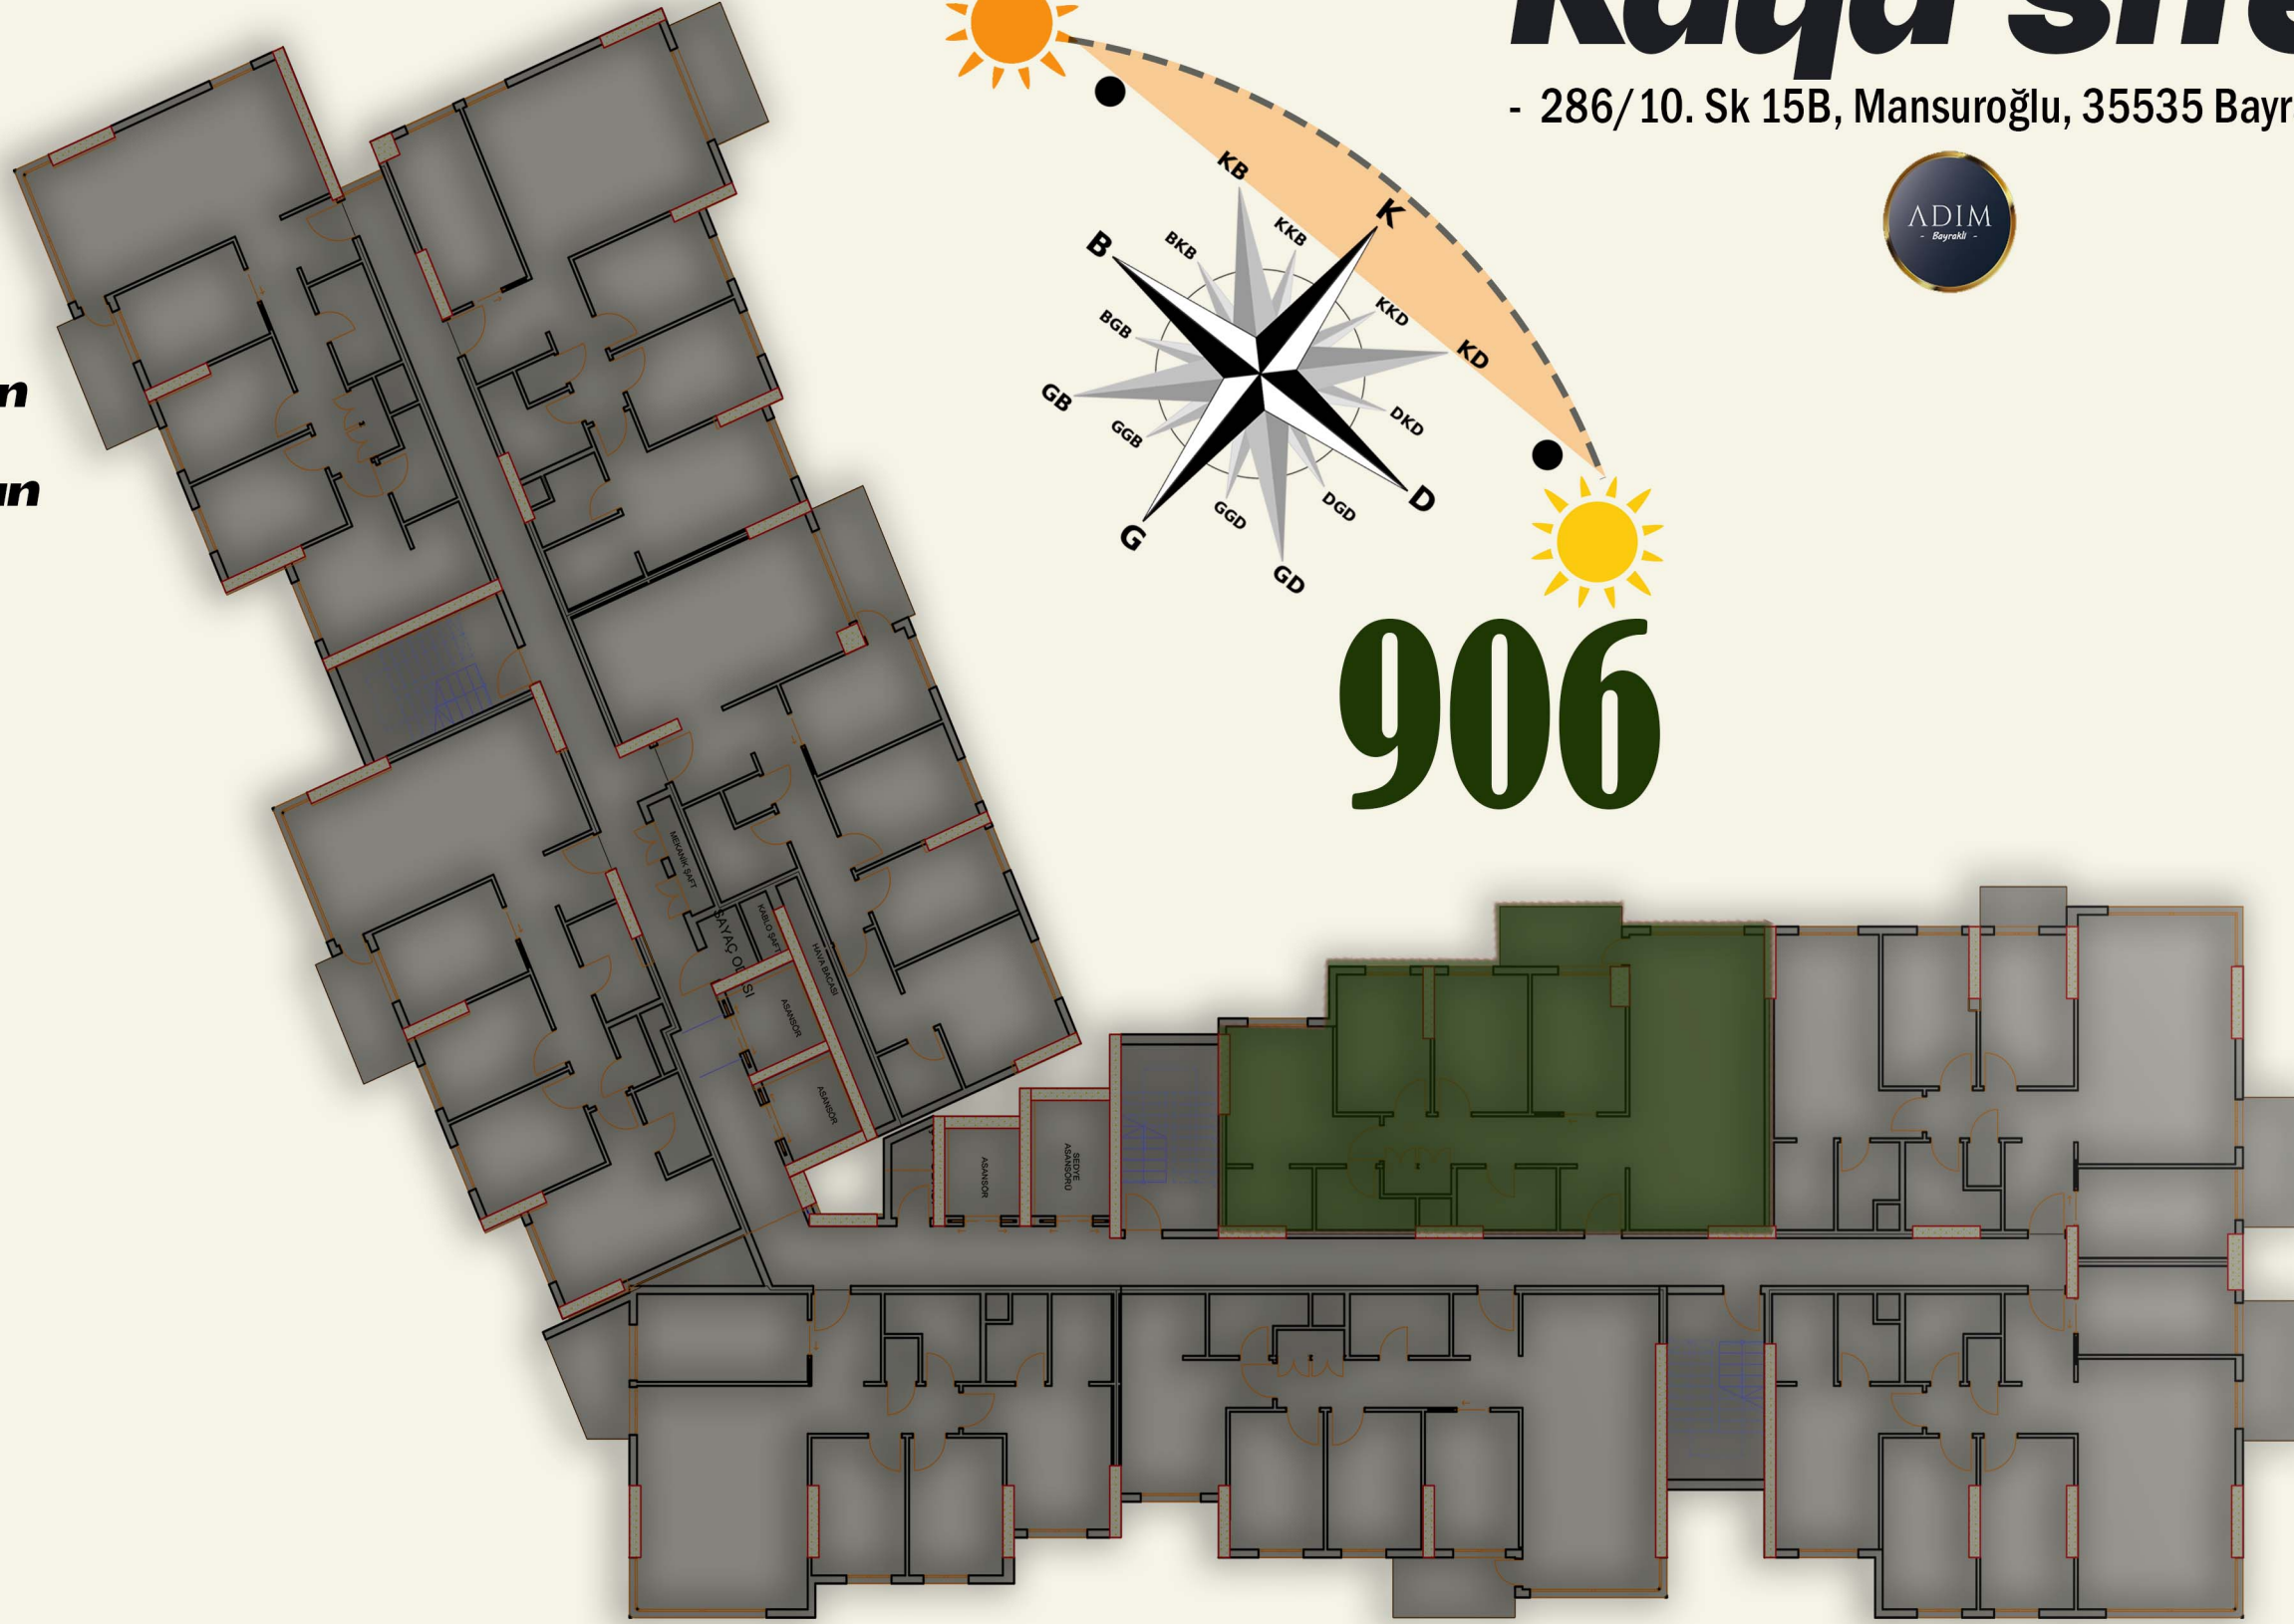

Personas

Community Center

LIGHTING DESIGN

Personas **Kaya sitesi**

- 286/10. Sk 15B, Mansurođlu, 35535 Bayraklı/İzmir -

Net Alan
102.2
Brüt Alan
138

906

Giyinme odası
4.1