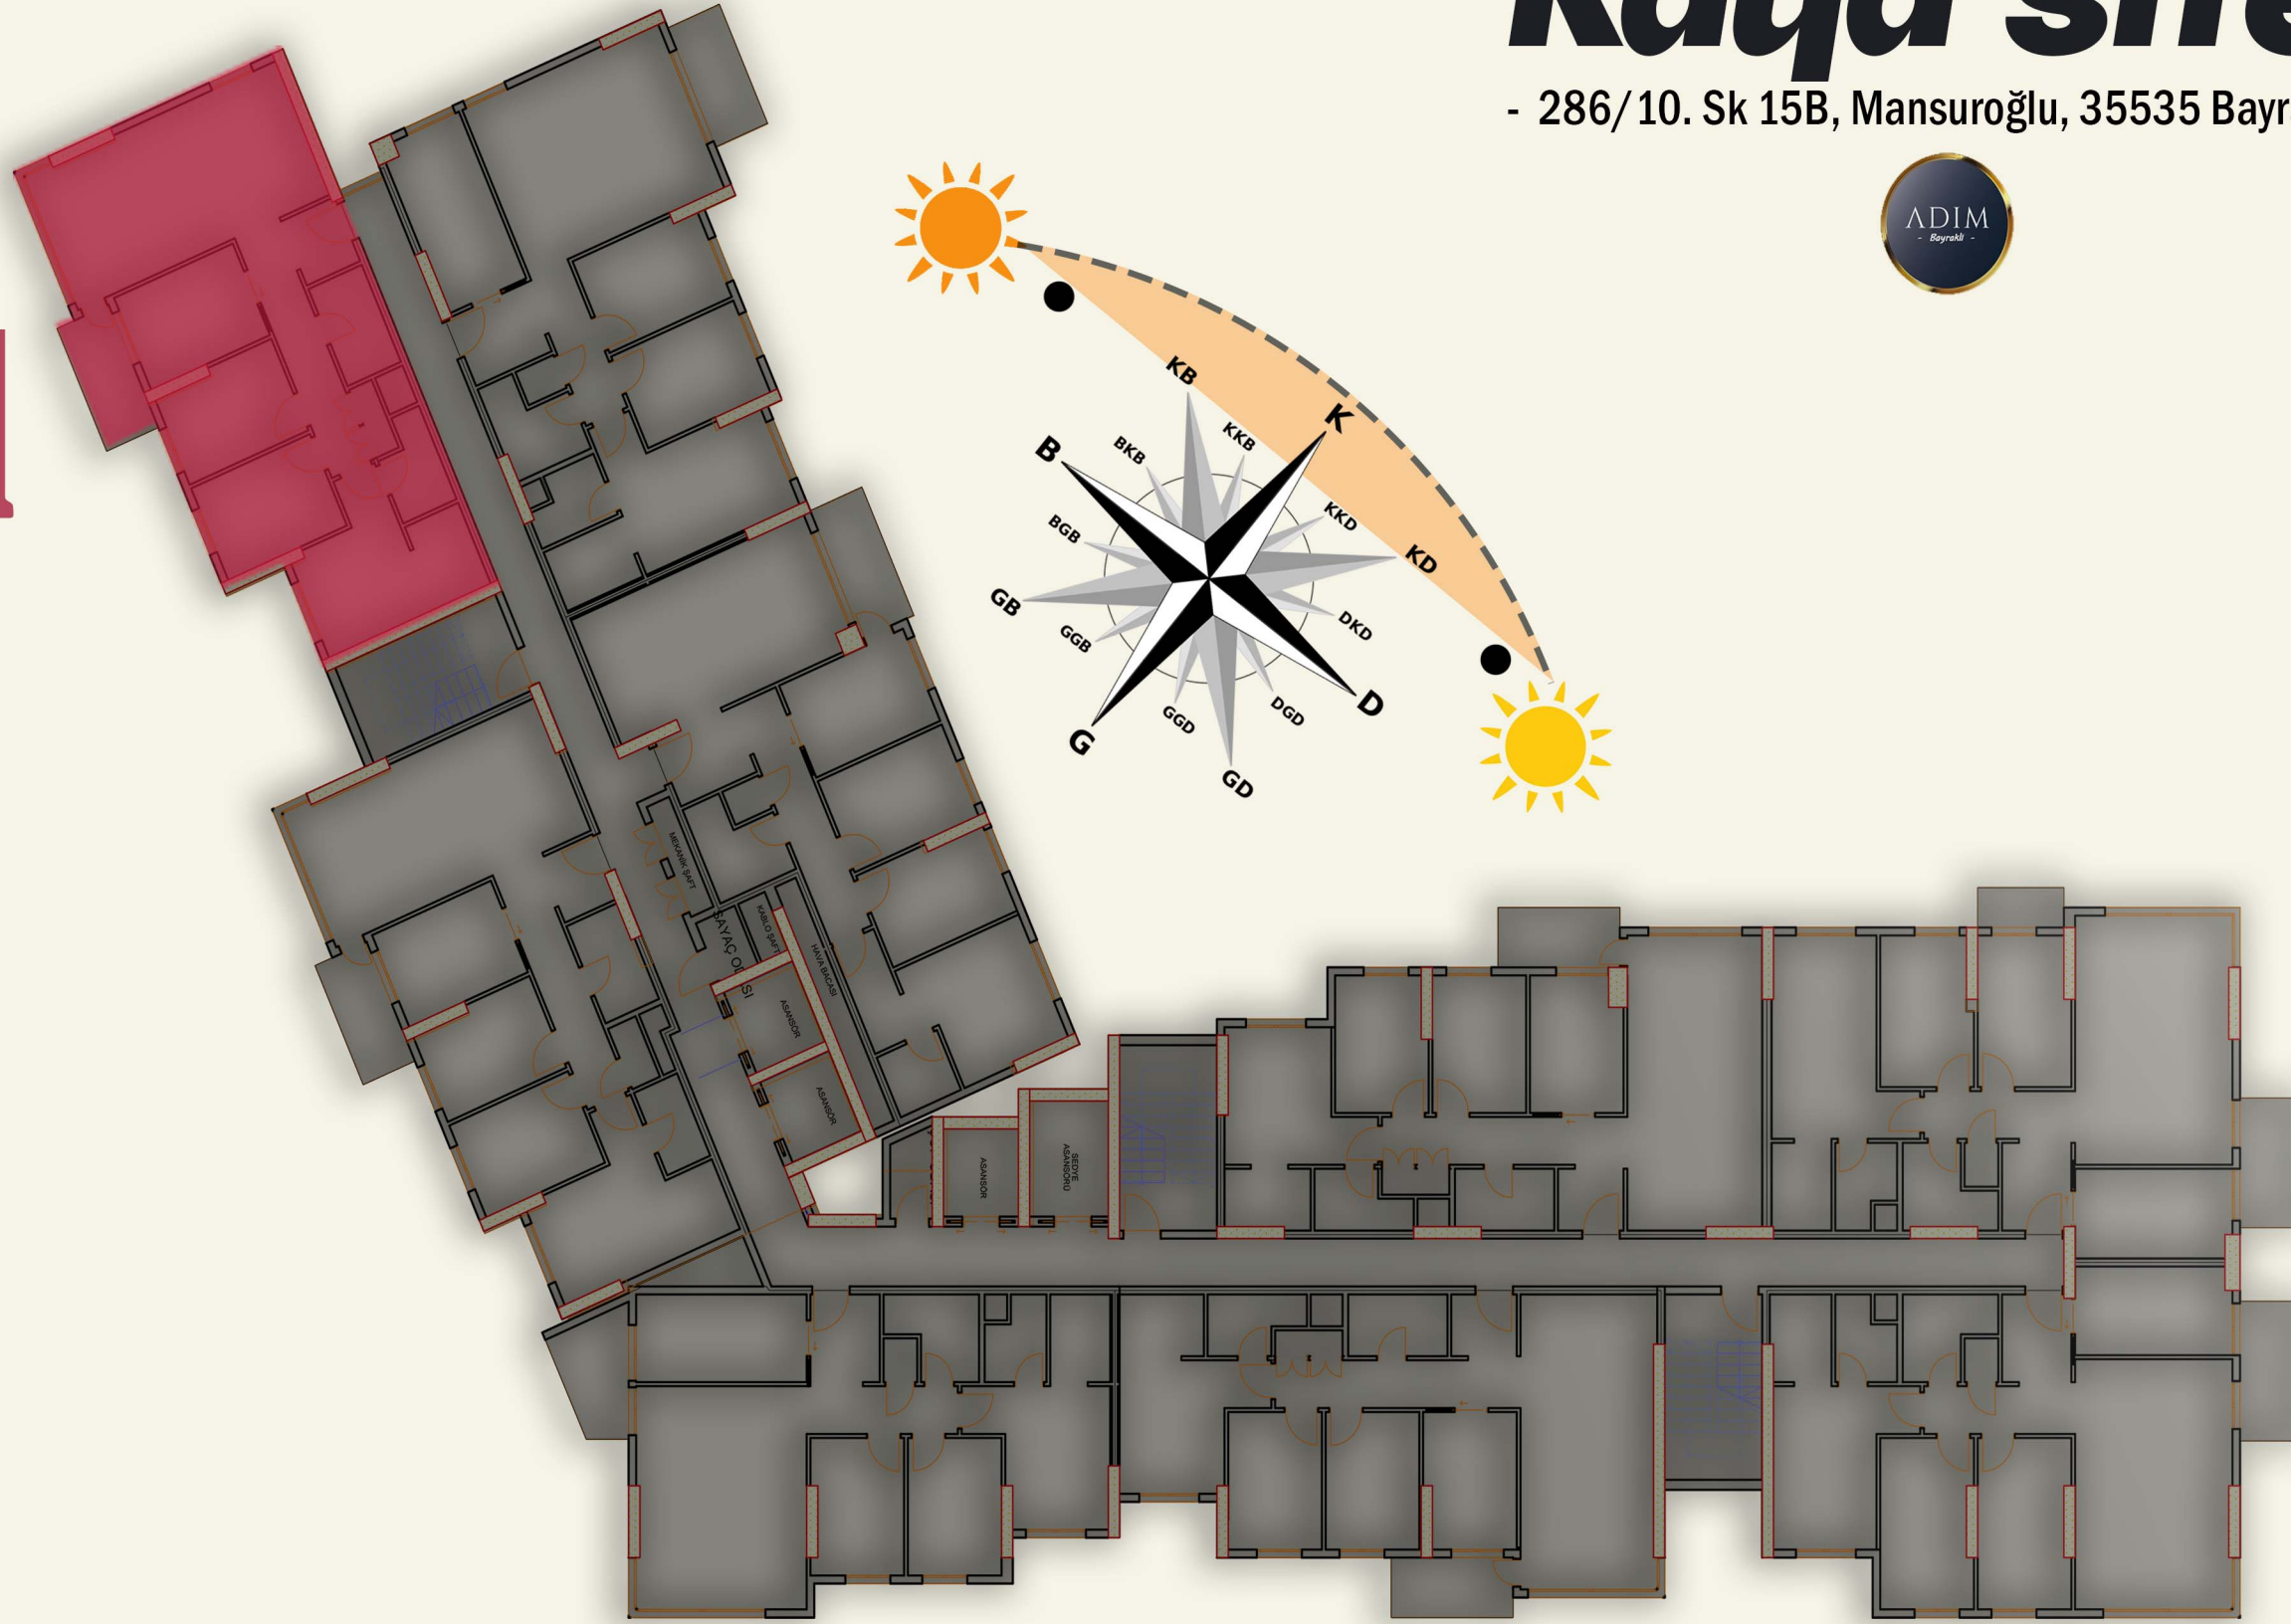

Personas **Kaya sitesi**

- 286/10. Sk 15B, Mansurođlu, 35535 Bayraklı/İzmir -

901

Net Alan

102.2

Brüt Alan

138