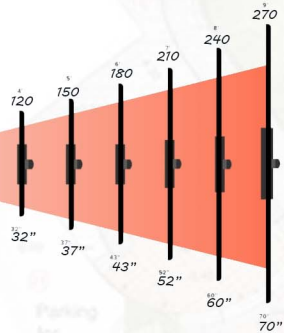

365

70

balkona çıkış

Salona giriş

Personas
Detaylar önemli

7

kişi ağırlayacak alanımız
SALON

30.06